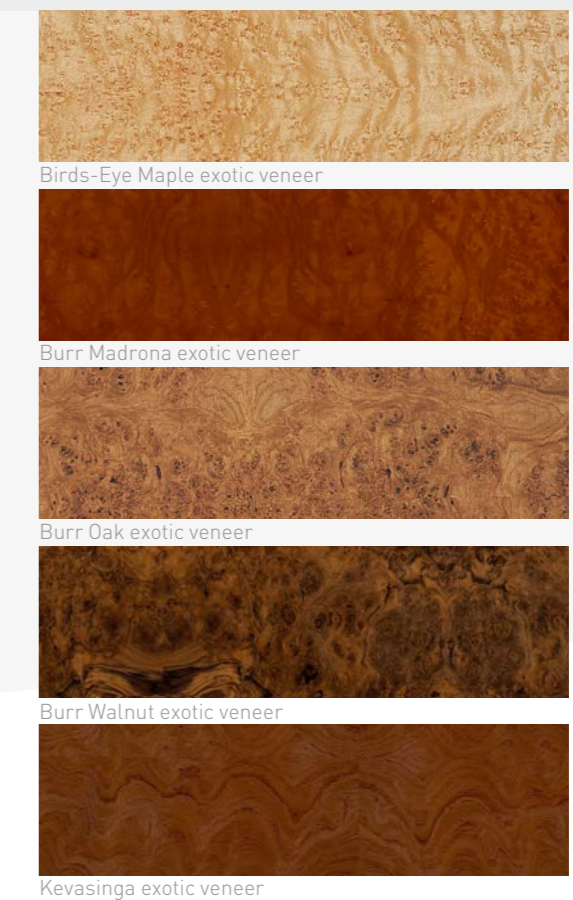

Availability

MFC

Beech	■	□	□	□	■	■	■
Golden Maple	■	□	□	□	■	■	■
Light Cherry	■	□	□	□	■	■	■
Light Grey	■	□	□	□	■	■	■
Macassar	■	□	□	□	■	■	■
Natural Oak	■	□	□	□	■	■	■
Natural Walnut	■	□	□	□	■	■	■
Oak	■	□	□	□	■	■	■
White	■	□	□	□	■	■	■
Zebrano	■	□	□	□	■	■	■
Zebrano Sand	■	□	□	□	■	■	■
Zinc	■	□	□	□	■	■	■
Slate	■	□	□	□	■	■	■
White Base	■	□	□	□	■	■	■

Veneer

Cherry	■	■	■	■	□	■	■
Light Oak	■	■	■	■	□	■	■
Macassar Gold	■	■	■	■	□	■	■
Macassar Tan	■	■	■	■	□	■	■
Maple	■	■	■	■	□	■	■
Natural Cherry	■	■	■	■	□	■	■
Natural Walnut	■	■	■	■	□	■	■
Smoked Oak	■	■	■	■	□	■	■

Exotic Veneer

Birds-Eye Maple	□	■	■	■	□	■	■
Burr Madrona	□	■	■	■	□	■	■
Burr Oak	□	■	■	■	□	■	■
Burr Walnut	□	■	■	■	□	■	■
Kevesinga	□	■	■	■	□	■	■

Lacquer

Gloss White	□	□	■	■	□	■	■
Gloss Black	□	□	■	■	□	■	■

Key	
Standard	■
Standard on some items	◐
Not standard	□
Not applicable	◑

Ambus
Fulcrum
Fulcrum Pro
Fulcrum CE
X-Range
HiStore
Modular Tables

MFC

MFC

Veneer

Exotic Veneer

Lacquer